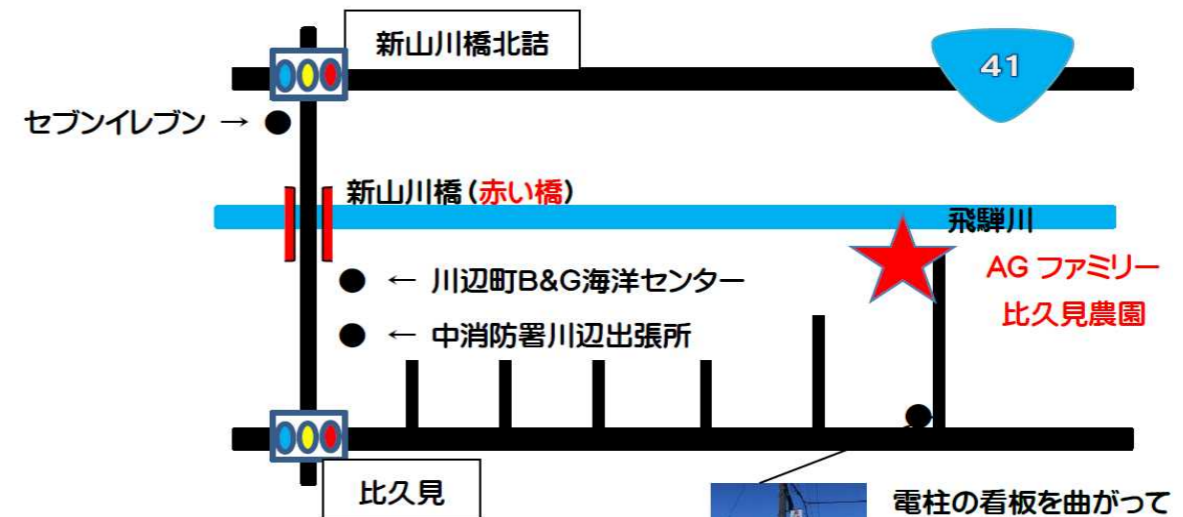

### 2020年1月

| 日         | 月       | 火  | 水         | 木  | 金  | 土         |
|-----------|---------|----|-----------|----|----|-----------|
|           |         |    | 1         | 2  | 3  | 4         |
| 5         | 6       | 7  | 8         | 9  | 10 | 11<br>-   |
| 12<br>-   | 13<br>- | 14 | 15<br>-   | 16 | 17 | 18<br>-   |
| 19<br>-   | 20      | 21 | 22<br>-   | 23 | 24 | 25<br>予約可 |
| 26<br>予約可 | 27      | 28 | 29<br>予約可 | 30 | 31 |           |

所在地：岐阜県加茂郡川辺町比久見880-8

電柱の看板を曲がって突き当たりまで